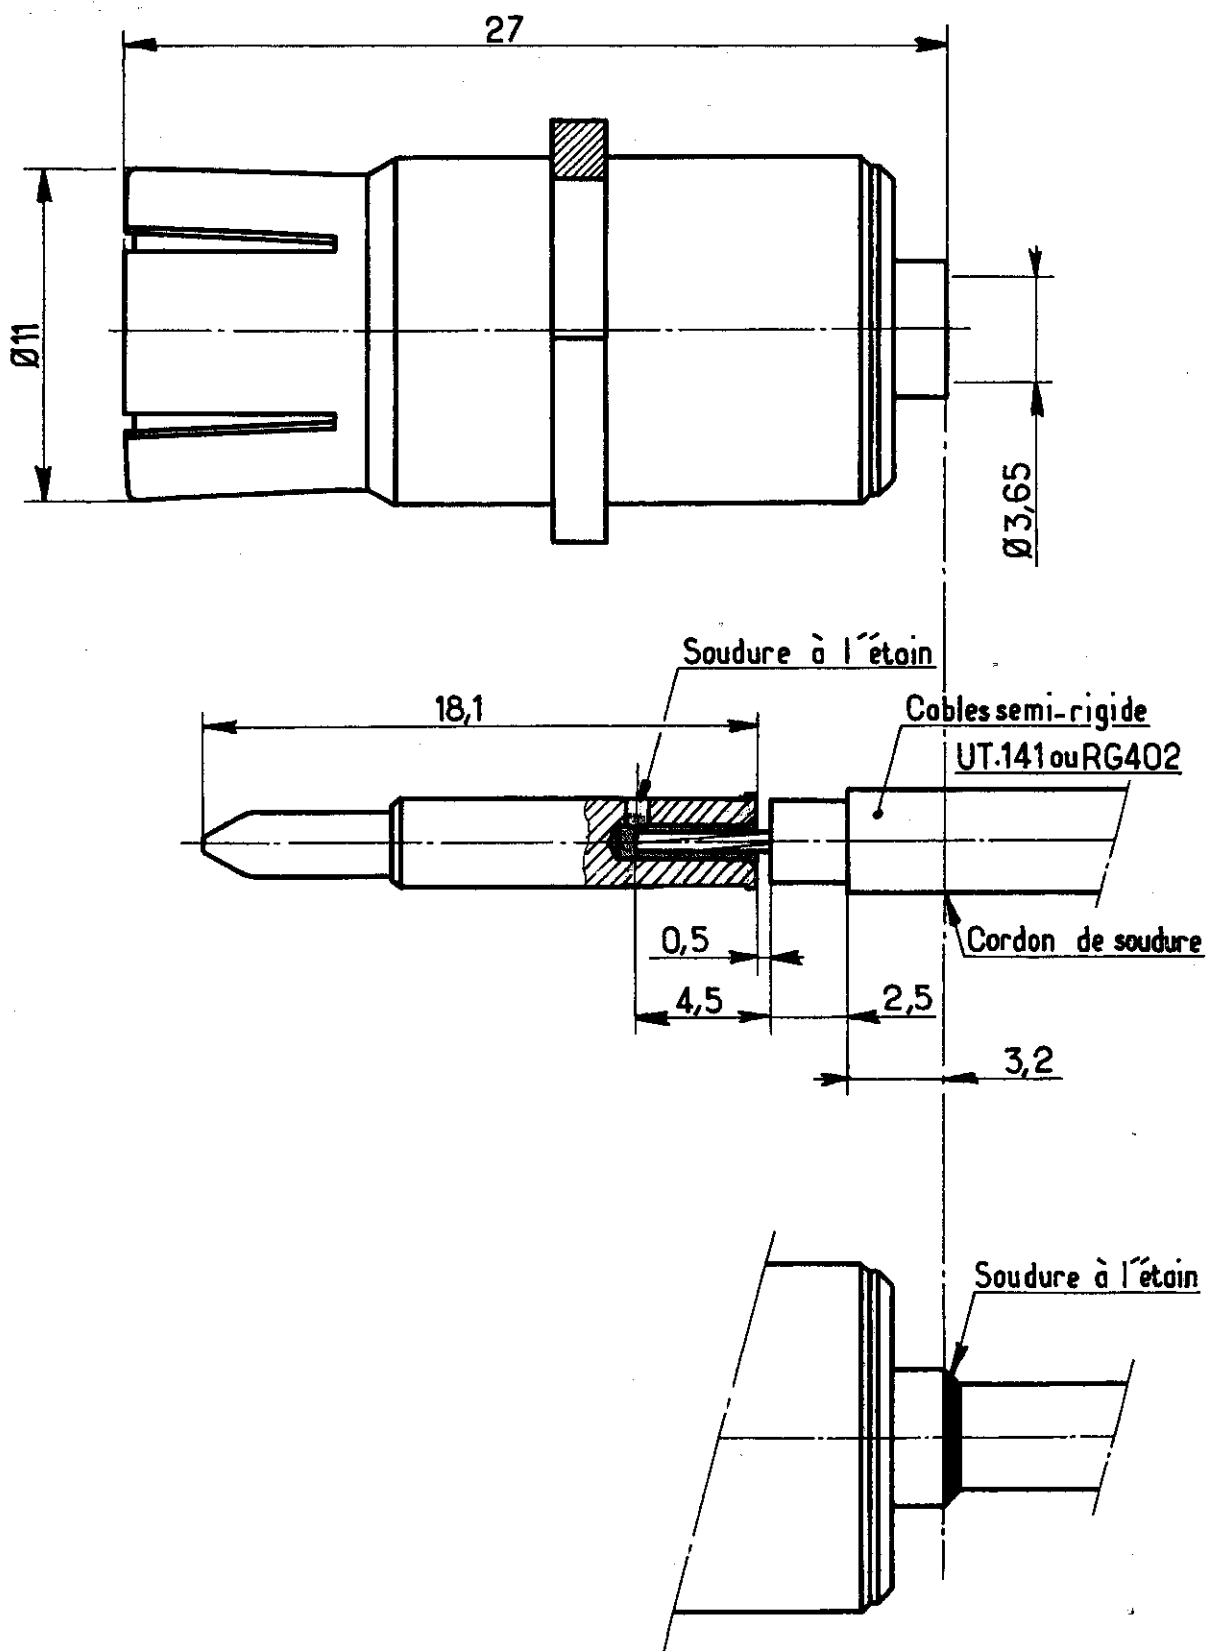

Série
DSX

Désignation Contact coaxial mâle taille 1
pour câbles UT.141 et RG402

616 005

Protection: contact central et contact de masse : nickelé doré

Dessiné le : 16.3.81
par : Lenuzza

PEN

Indice

MODIFICATIONS